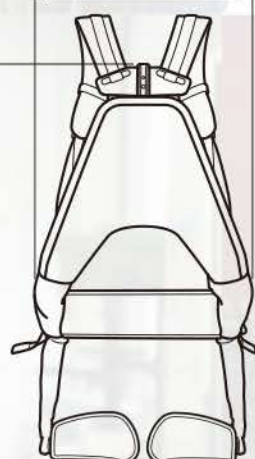

無償*
点検付

2年間
保証

外部供給
手動ポンプ
併用可

腰
補助

駆動源
圧縮空気

最大
補助力
35.7kgf

本体重量
6.6kg

業界 No.1
ハイパワー

装着
10秒

販売台数 No.1 シリーズ ハイパワーモデル

名称 マッスルスーツ Power
最大補助力** 35.7kgf(140Nm)
本体重量*** 6.6kg
アクチュエータ 空気圧式 McKibben 型人工筋肉
圧縮空気供給源 コンプレッサー / 手動式空気入れ
適用身長 S-M サイズ : 150cm ~ 165cm
(推奨) M-L サイズ : 160cm ~ 185cm

S-M サイズ幅 450mm
M-L サイズ幅 500mm

810mm
サイズ
M-L
サイズ