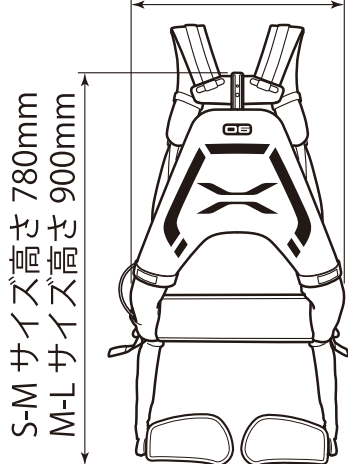

## Edge

O6

軽量薄型、お手頃なエントリーモデル

MUSCLE SUIT

アップ\*  
グレード  
可能

1年間  
保証

電力  
不要

本体重量  
4.3kg

軽量  
薄型

装着  
10秒

腰  
補助

駆動源  
圧縮空気

最大  
補助力  
25.5kgf

## 販売台数 No.1 シリーズ エントリーモデル

- 名称 マッスルスーツ Edge
- 最大補助力\*\* 25.5kgf(100Nm)
- 本体重量\*\*\* 4.3kg
- アクチュエータ 空気圧式 McKibben 型人工筋肉
- 圧縮空気供給源 手動式空気入れ
- 適用身長 S-M サイズ：150cm ~ 165cm  
(推奨) M-L サイズ：160cm ~ 185cm

S-M サイズ幅 450mm  
M-L サイズ幅 500mm

S-M サイズ奥行き 175mm  
M-L サイズ奥行き 195mm  
※共に背面部厚み 80mm

\*オプション購入により防水対応 (IPX6) カバー装備および4年間保証 (2回の無償点検付き) のアップグレード可能。  
\*\*持ち上げる対象物が腰から0.4m離れた位置で測定した場合の最大補助力。 \*\*\*カバーを含まない。

製造販売元

東京理科大学発ベンチャー

株式会社 **イノフィス**